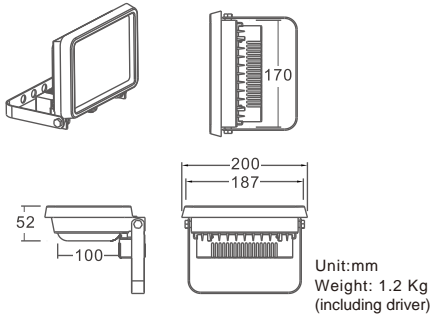

### Beacon Part Number Guideline

EX: **LBCX1-DW-S08-12L-V12R**  
F1      F2      F3      F4      F5

F1	F2	F3	F4	F5
Model Type	LED Color	Viewing Angle	LED number	Voltage
LBCX1	DW : Day White (6000~7000K)	8°	12L: 12-Leds	VACU: 100~240V
LBC03	NW : Nature White (3700~4300K)	18°	6L: 6-Leds	V12R: 12V regulated
	WW : Warm White (2800~3300K)	25°		V12B: 12V battery
		45°		V24R: 24V regulated
		90°		V24B: 24V battery
		120°		V100
				V115
				V230

**Dimensions (AC Type)**

**Dimensions (AC Type)**

**Dimensions (LBC03) (DC Type)**

**Power box**

**Accessories**

\* Only for LBCX1-12L: AC Type

1 Waterproof Cable

**Model No. :** LBC-PLP-L100  
**Description:**  
1 meter extension cable