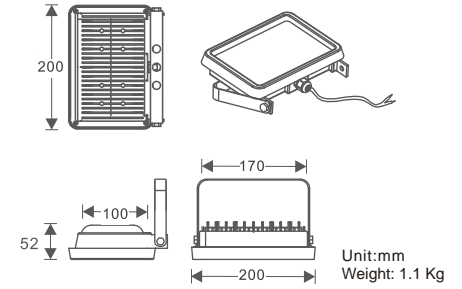

### Beacon Part Number Guideline

EX: **LBCX1-DW-S08-12L-V12R**  
F1      F2      F3      F4      F5

F1	F2	F3	F4	F5
Model Type	LED Color	Viewing Angle	LED number	Voltage
LBCX1	DW : Day White (6000~7000K)	8°	12L: 12-Leds	VACU: 100~240V
LBC03	NW : Nature White (3700~4300K)	18°	6L: 6-Leds	V12R: 12V regulated
	WW : Warm White (2800~3300K)	25°		V12B: 12V battery
		45°		V24R: 24V regulated
		90°		V24B: 24V battery
		120°		V100
				V115
				V230

**Dimensions (AC Type)**

**Dimensions (AC Type)**

**Dimensions (LBC03) (DC Type)**

**Power box**

**Accessories**

\* Only for LBCX1-12L: AC Type

1 Waterproof Cable

**Model No. :** LBC-PLP-L100  
**Description:**  
1 meter extension cable