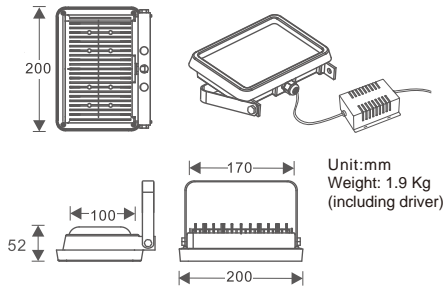

Dimensions (AC Type)