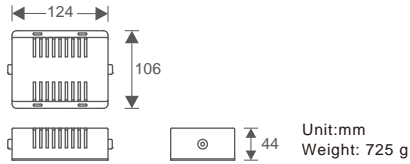

### Beacon Part Number Guideline

EX: **LBCX1-DW-S08-12L-V12R**  
F1      F2      F3      F4      F5

F1	F2	F3	F4	F5
Model Type	LED Color	Viewing Angle	LED number	Voltage
LBCX1	DW : Day White (6000~7000K)	8°	12L: 12-Leds	VACU: 100~240V
LBC03	NW : Nature White (3700~4300K)	18°	6L: 6-Leds	V12R: 12V regulated
	WW : Warm White (2800~3300K)	25°		V12B: 12V battery
		45°		V24R: 24V regulated
		90°		V24B: 24V battery
		120°		V100
				V115
				V230

**Dimensions (AC Type)**

**Dimensions (AC Type)**

**Dimensions (LBC03) (DC Type)**

**Power box**

**Accessories**

\* Only for LBCX1-12L: AC Type

1 Waterproof Cable

**Model No. :** LBC-PLP-L100  
**Description:**  
1 meter extension cable